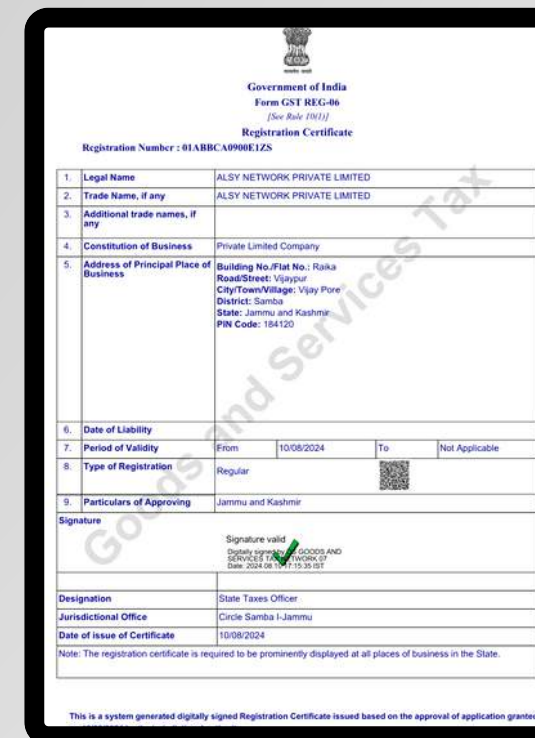

## BANKS DETAILS

**Bank Name- HDFC BANK**

**Account Number- 50200100677356**

**IFSC Code- HDFC0003850**

**Account Name- ALSY NETWORK PRIVATE LIMITED**

**Customer Support Number- 9469284544**

**FOLLOW US**

-  [www.alsynetwork.com](http://www.alsynetwork.com)
-  [alsynetwork.care@gmail.com](mailto:alsynetwork.care@gmail.com)
-  <https://www.youtube.com/@alsynetwork>
- 
-  <https://t.me/AlsyNetworkPvtLtd>
-  <http://www.linkedin.com/in/alsynetwork>
- 
- 
- 